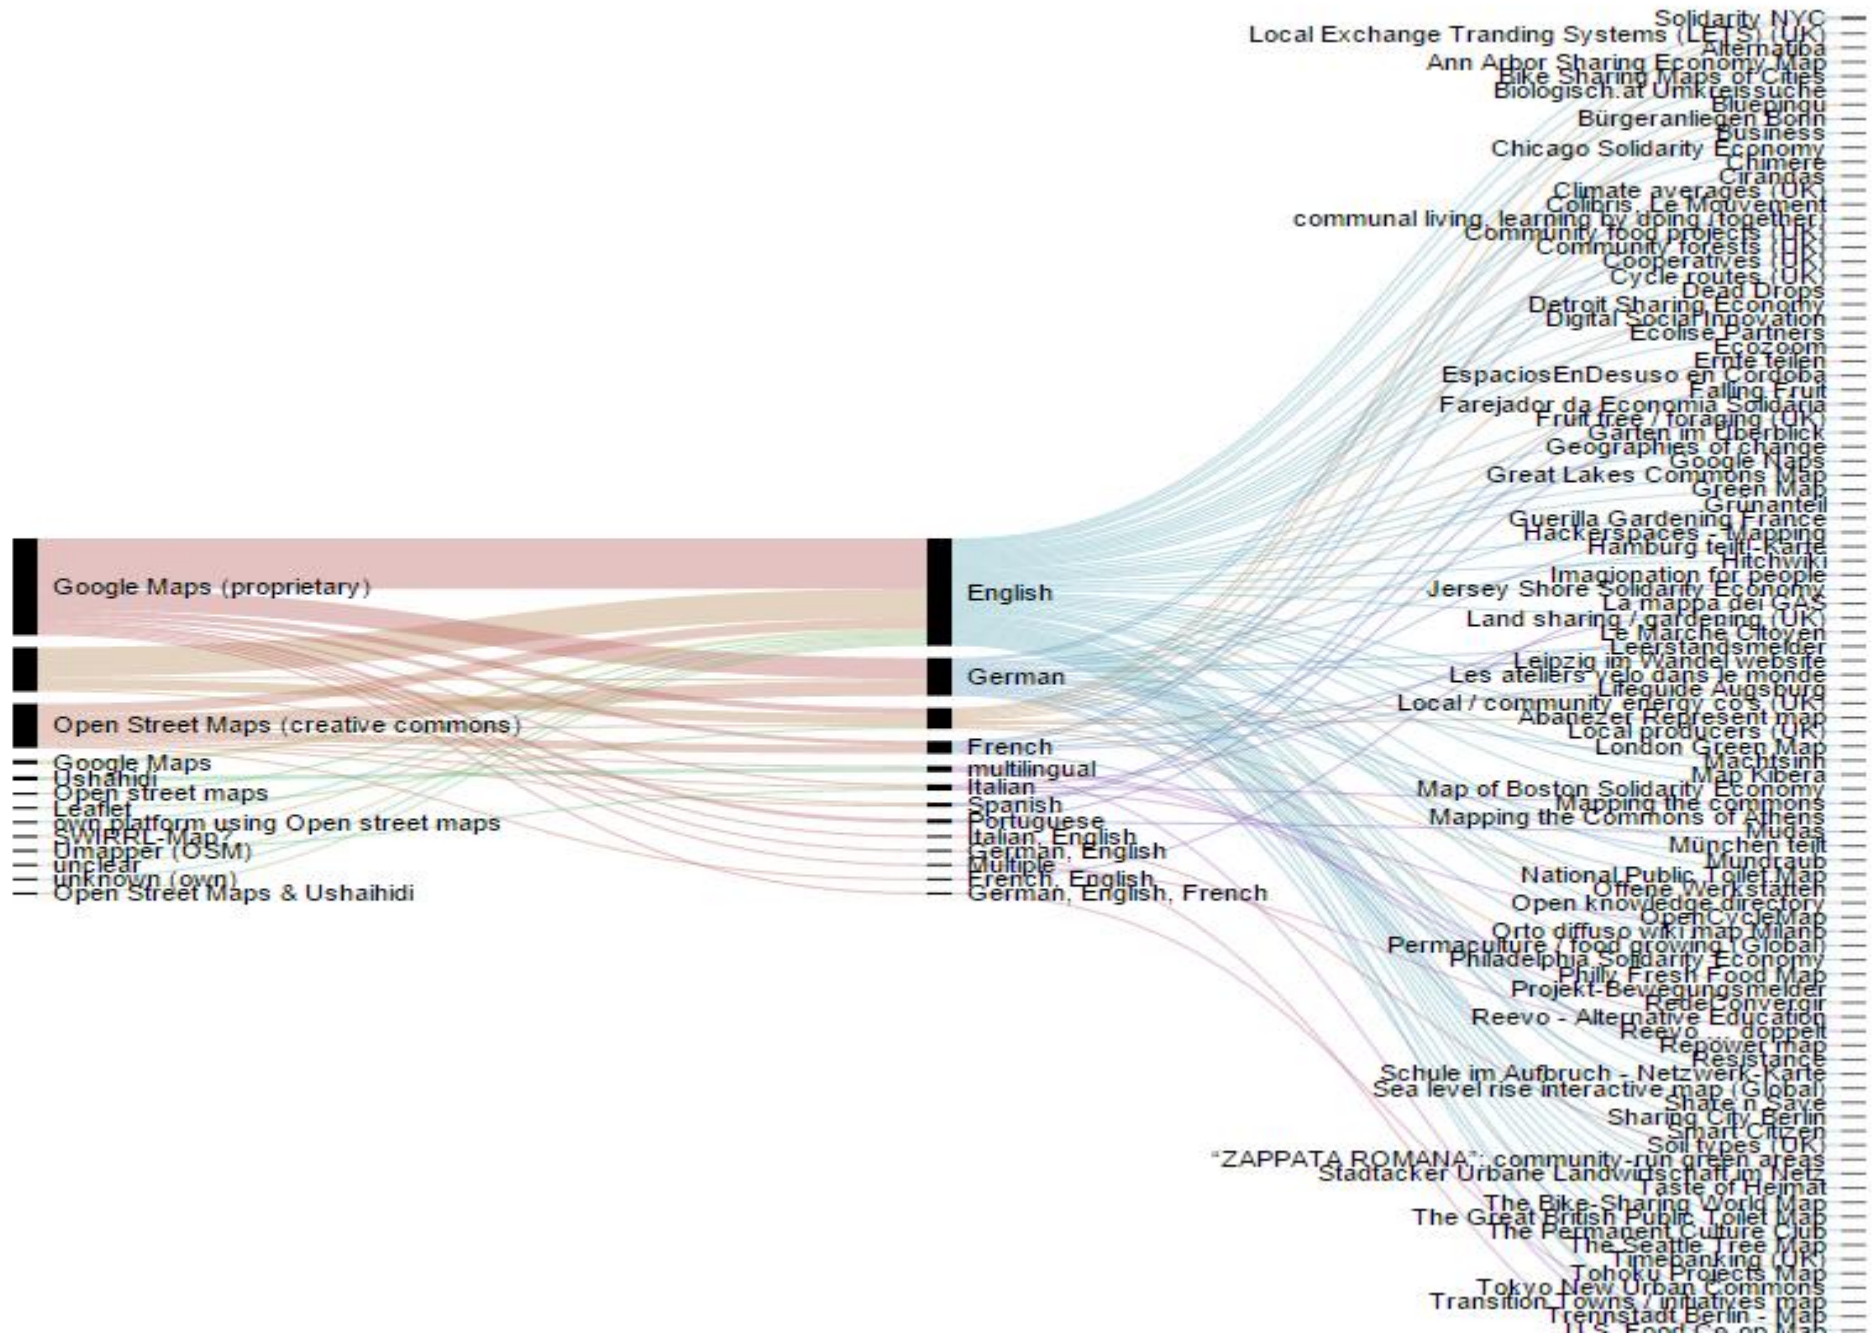

Pre en vidéo en direct

La Coopérative Les Grands Rangs

La Coopérative Les Grands Rangs

La Coopérative des Grands Rangs: un groupe de producteurs des services agricoles ainsi qu'agriculteurs locaux québécois, dont un projet d'agriculture urbaine actuellement en plein développement dans le quartier de Hoch à Québec.

La Coopérative Les Grands Rangs

La Coopérative Les Grands Rangs

Contact | © Green Map System, Inc. 2012 | Credits | Links | Support Us | Store

Many many maps

→ Many themes

→ Dispersed accross the web

https://docs.google.com/spreadsheets/d/1gyggHDoEj-w8LEdcPBs_J1FMtOf0GHFzZcHPtAQMorl/edit#gid=0

Many many maps

- Many themes
- Dispersed accross the web
 - Fragmented
 - Not up-to-date

Social dilemma

- How to aggregate maps accross taxonomies, platforms, licenses and keep data up to date?
- How to organize such a process collectively?
[meta]